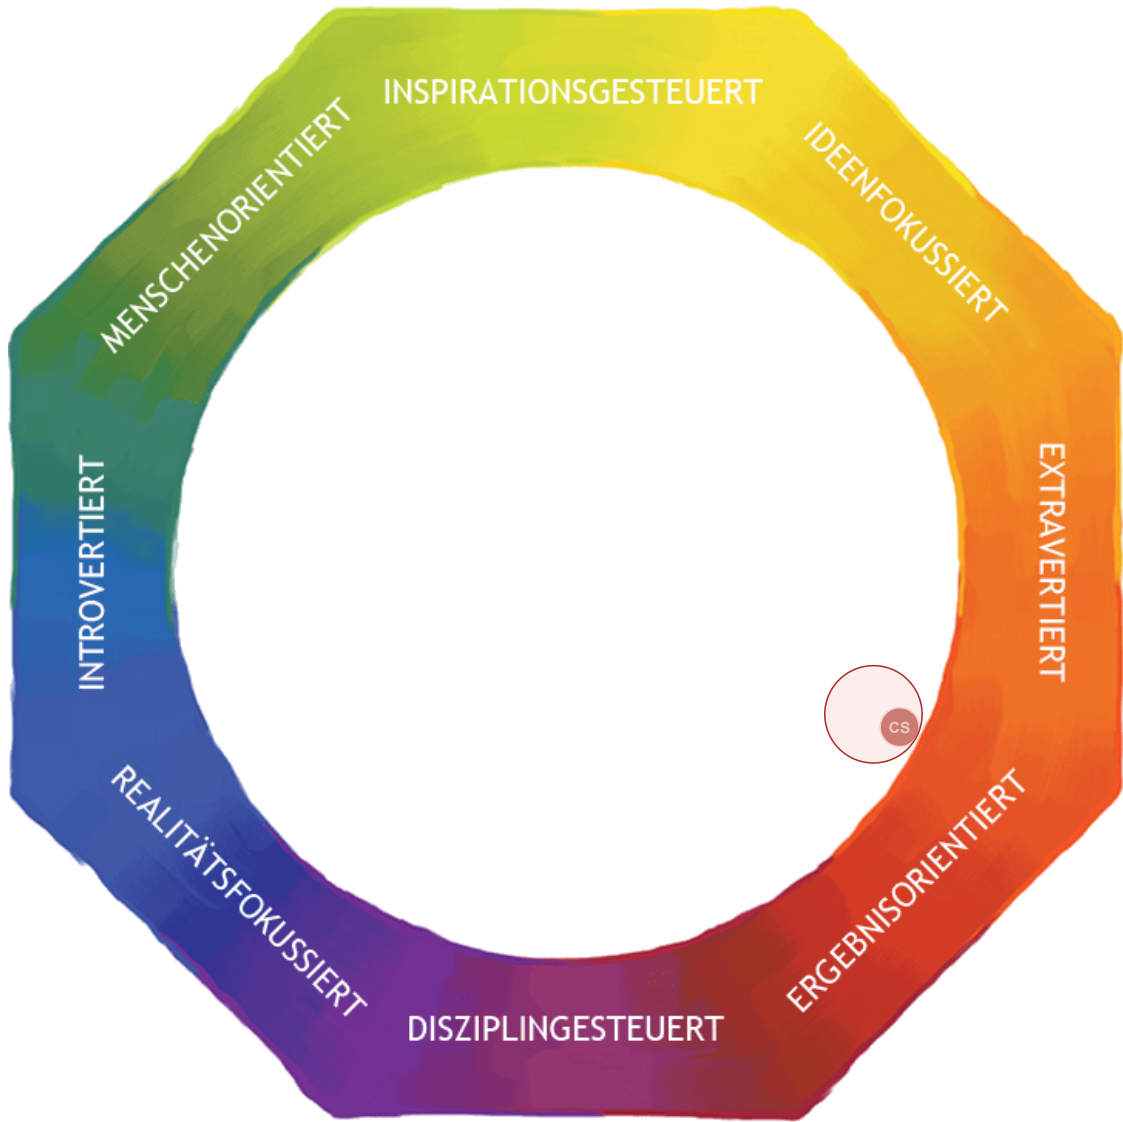

Test team

Lumina Team

Inspirationen für praktische Persönlichkeitsentwicklung

Test team

Alle Drei Personas kombiniert

Teammitglieder

Durchschnittliche Team-Rad-Position
Ergebnisorientiert

Chris Sample
Ergebnisorientiert

Test team

Natürliche Persona

Teammitglieder

Durchschnittliche Team-Rad-Position
Ergebnisorientiert

CS

Chris Sample
Ergebnisorientiert

Test team

Alltägliche Persona

Teammitglieder

Durchschnittliche Team-Rad-Position
Ergebnisorientiert

Chris Sample
Ergebnisorientiert

Test team

Übertriebene Persona

Teammitglieder

Durchschnittliche Team-Rad-Position
Introvertiert

Chris Sample
Introvertiert