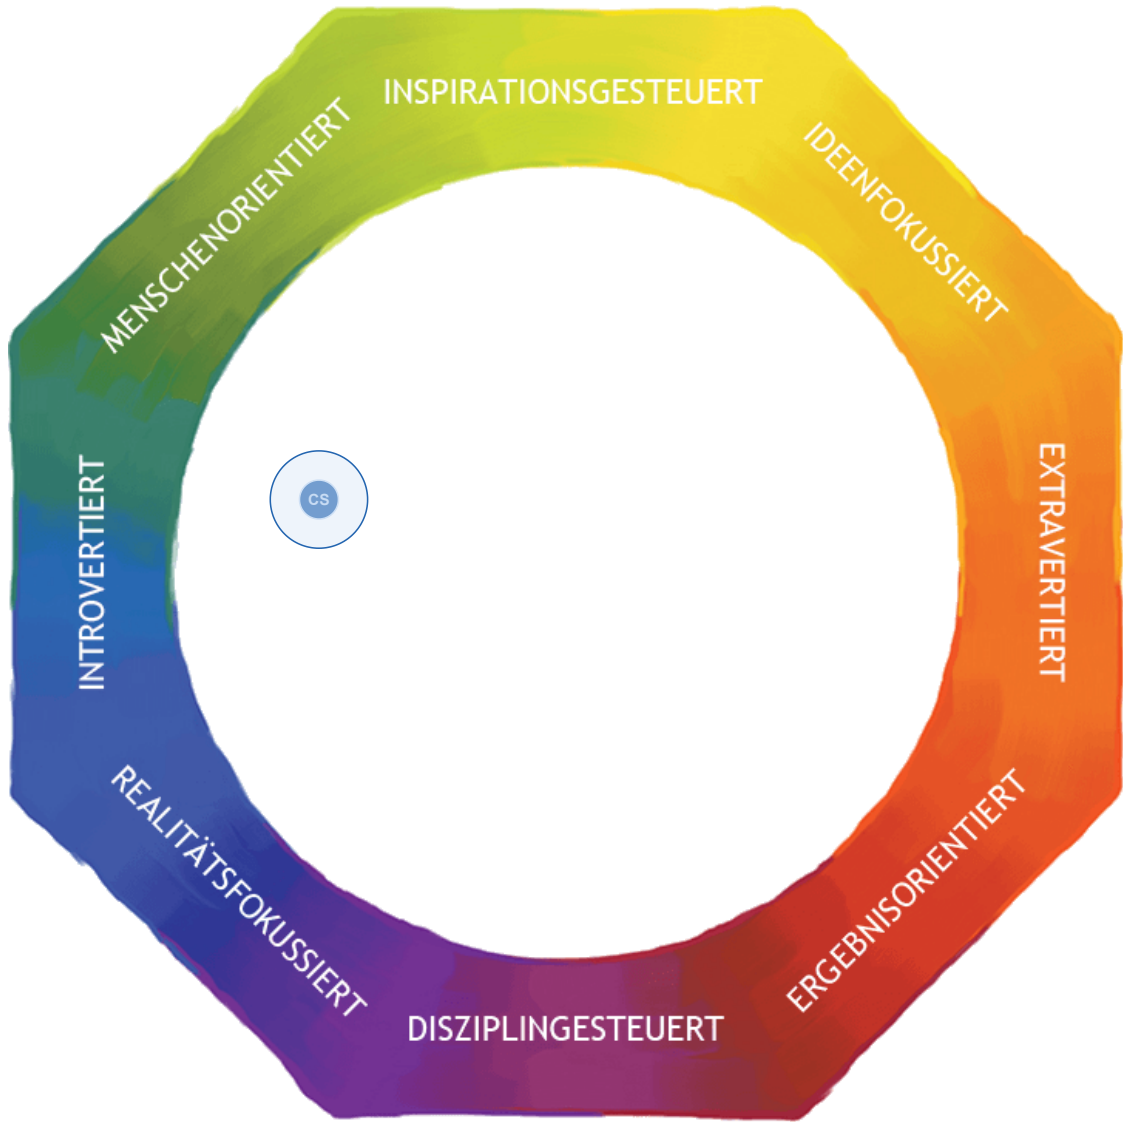

Test team

Lumina Team

Inspirationen für praktische Persönlichkeitsentwicklung

Test team

Alle Drei Personas kombiniert

Teammitglieder

Durchschnittliche Team-Rad-Position
Ergebnisorientiert

Chris Sample
Ergebnisorientiert

Teammitglieder

Durchschnittliche Team-Rad-Position
Ergebnisorientiert

Chris Sample
Ergebnisorientiert

Test team

Übertriebene Persona

Teammitglieder

Durchschnittliche Team-Rad-Position
Introvertiert

Chris Sample
Introvertiert