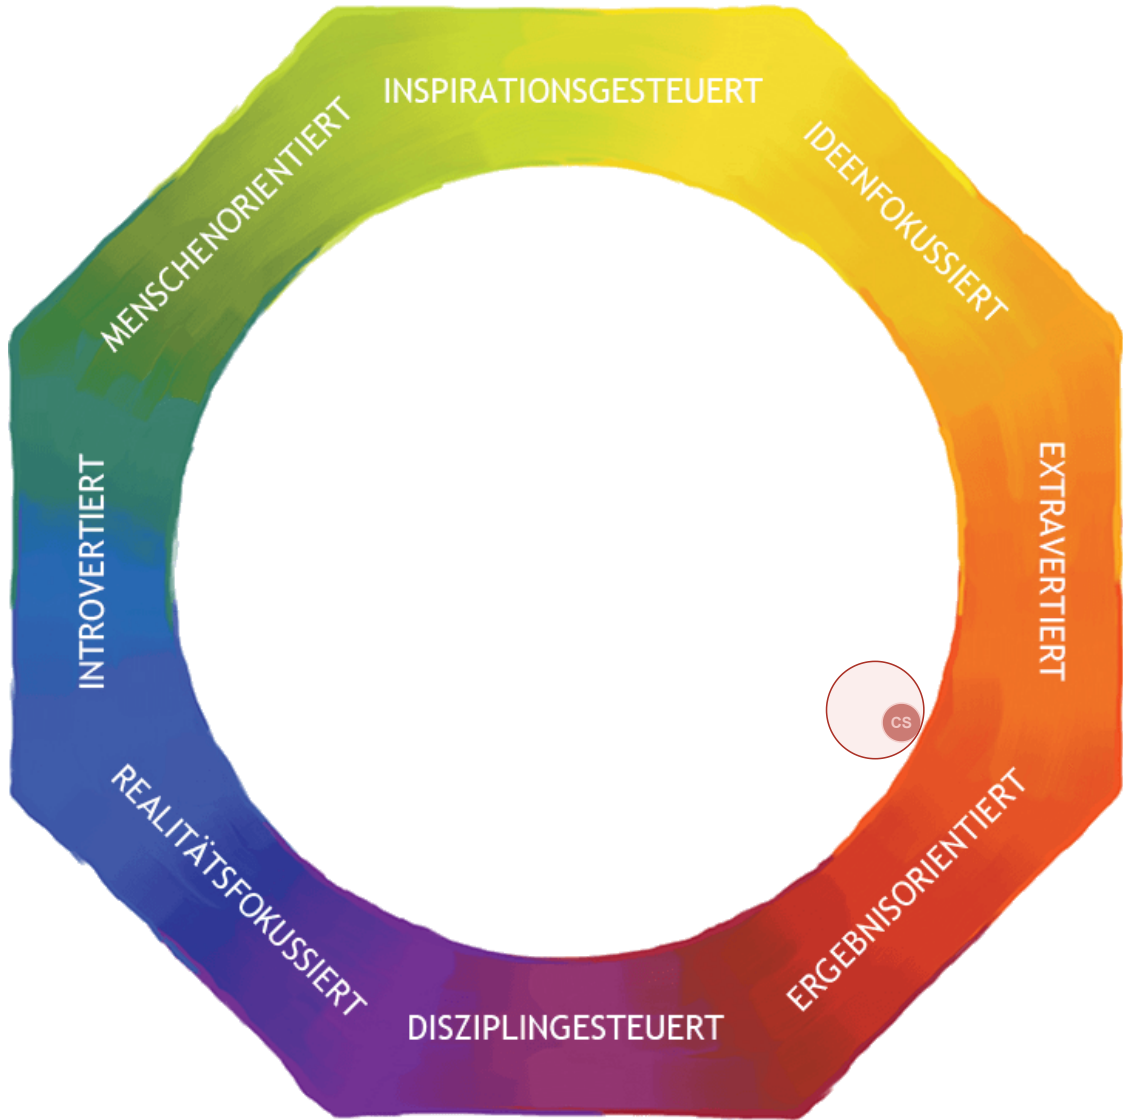

Test team

Lumina Team

Inspirationen für praktische Persönlichkeitsentwicklung

Test team

Alle Drei Personas kombiniert

Teammitglieder

Durchschnittliche Team-Rad-Position
Ergebnisorientiert

Chris Sample
Ergebnisorientiert

Test team

Natürliche Persona

Teammitglieder

Durchschnittliche Team-Rad-Position
Ergebnisorientiert

CS

Chris Sample
Ergebnisorientiert

Test team

Alltägliche Persona

Teammitglieder

Durchschnittliche Team-Rad-Position
Ergebnisorientiert

Chris Sample
Ergebnisorientiert

Test team

Übertriebene Persona

Teammitglieder

Durchschnittliche Team-Rad-Position
Introvertiert

Chris Sample
Introvertiert