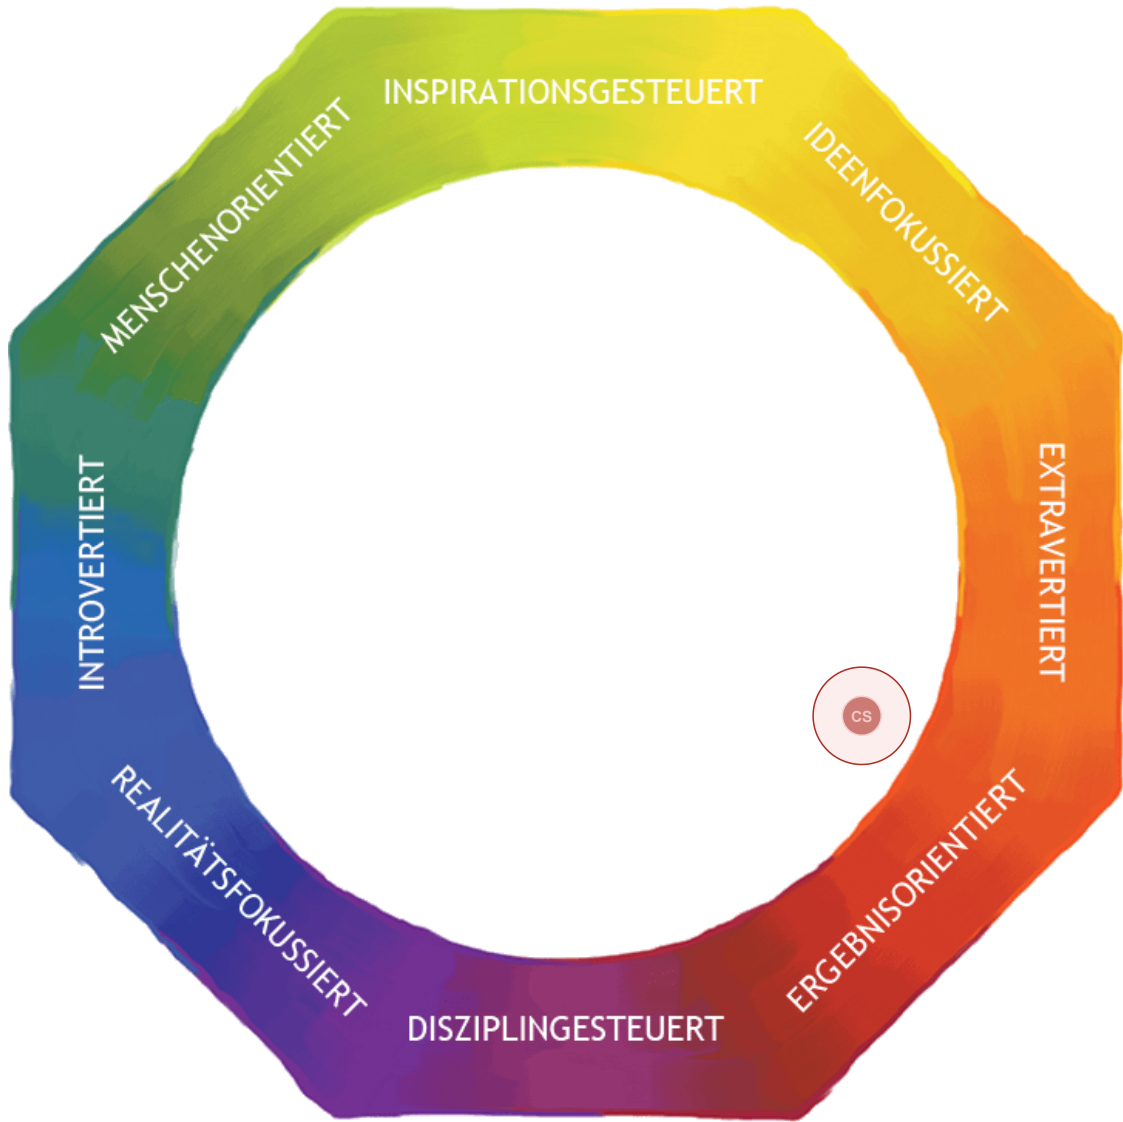

Test team

Lumina Team

Inspirationen für praktische Persönlichkeitsentwicklung

Test team

Alle Drei Personas kombiniert

Teammitglieder

Durchschnittliche Team-Rad-Position
Ergebnisorientiert

Chris Sample
Ergebnisorientiert

Test team

Natürliche Persona

Teammitglieder

Durchschnittliche Team-Rad-Position
Ergebnisorientiert

CS

Chris Sample
Ergebnisorientiert

Test team

Alltägliche Persona

Teammitglieder

Durchschnittliche Team-Rad-Position
Ergebnisorientiert

Chris Sample
Ergebnisorientiert

Test team

Übertriebene Persona

Teammitglieder

Durchschnittliche Team-Rad-Position
Introvertiert

Chris Sample
Introvertiert